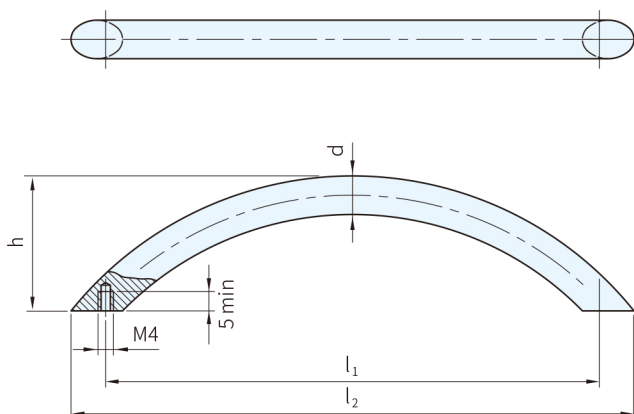

	鋼	不銹鋼
材質	處理	材質
鋼	鍍鉻, 黑色塗裝	SUS303

鋼			鋼			不銹鋼		d	l ₁	l ₂ ≈	h ≈
品號	備註	庫存	品號	備註	庫存	品號	庫存				
SGR424.1-010	黑色塗裝	•	SGR424.1-011	鍍鉻	•	SGR424.5-012	•	10	64 ± 0.25	75	35
SGR424.1-020		•	SGR424.1-021		•	SGR424.5-022	•		96 ± 0.25	111	
SGR424.1-030		•	SGR424.1-031		•	SGR424.5-032	•		128 ± 0.25	146	
SGR424.1-040		•	SGR424.1-041		•	SGR424.5-042	•		160 ± 0.25	181	
SGR424.1-050		•	SGR424.1-051		•	SGR424.5-052	•		192 ± 0.35	219	